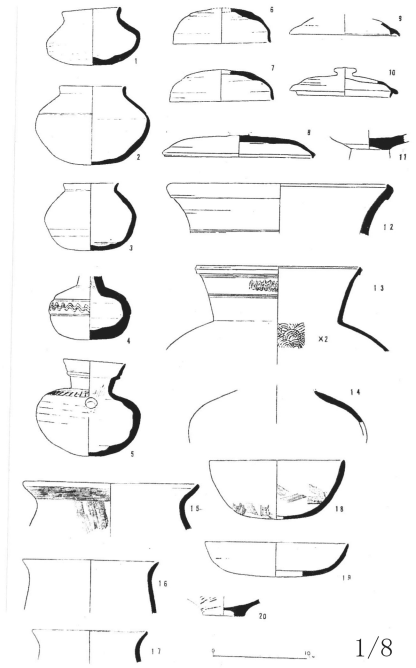

和歌山市

7118 寺内28号墳

和歌山市

7119 寺内32号墳

和歌山市

7120 寺内35号墳