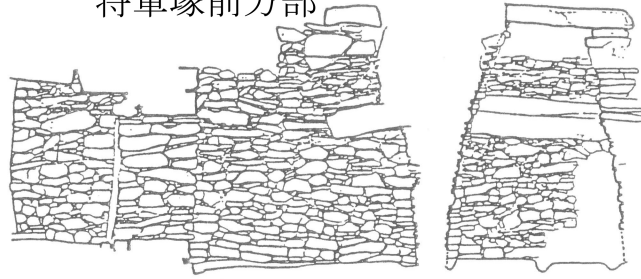

和歌山市

7073 前山B53号墳  
將軍塚後円部

1/100

和歌山市

7074 前山B53号墳  
將軍塚前方部

1/100

1/8

1/8