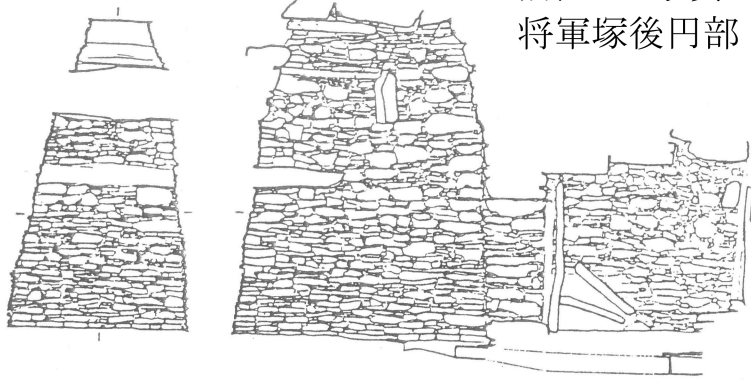

和歌山市

7073 前山B53号墳  
將軍塚後円部

1/100

和歌山市

7074 前山B53号墳  
將軍塚前方部

1/100

1/8

1/8