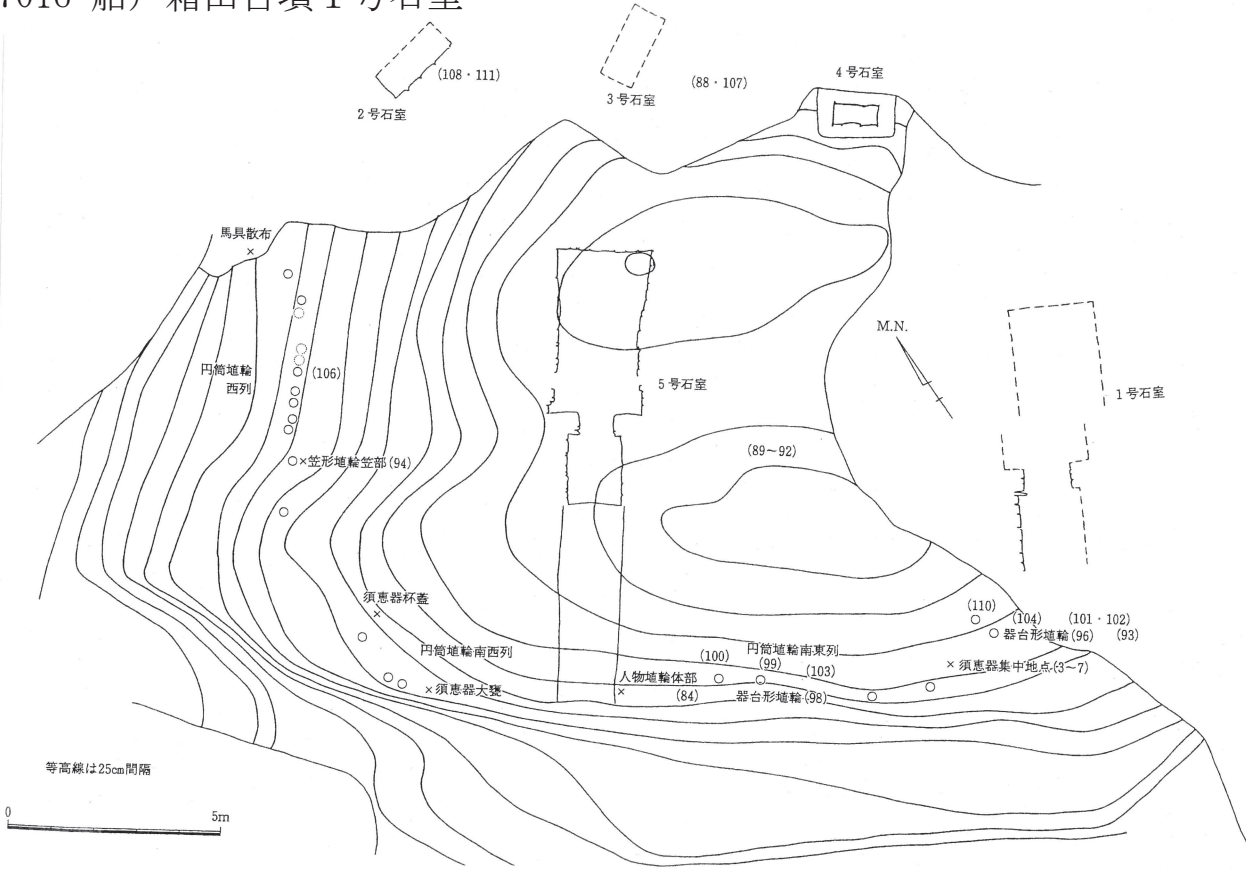

7016 船戸箱山古墳 1号石室

1号石室前庭(1-7)

1/8