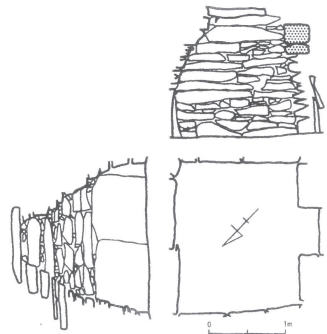

7004 八幡塚古墳

1/100

1/8

0 5m

7005 竹房1号墳

3.80m

3.80m

1/100

7006 百合山1号墳

1/100

1/8

7008 神田1号墳

L=77.8M

77.8M

77.8M

77.8M