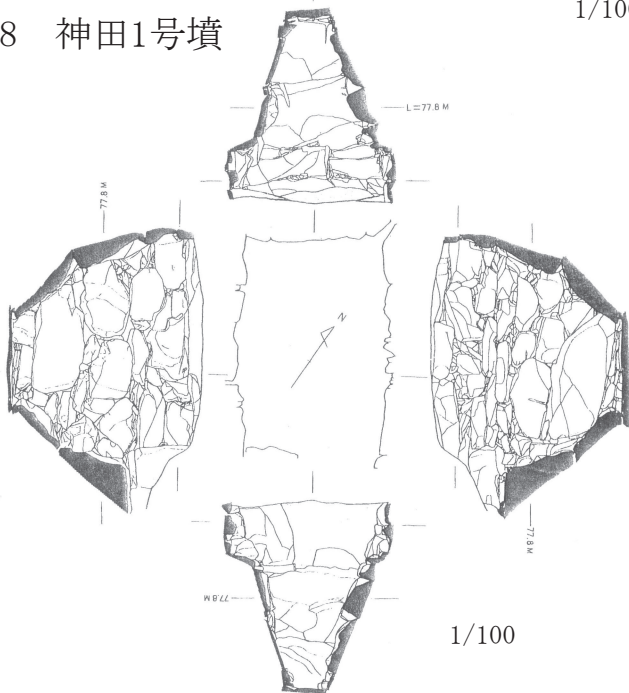

7004 八幡塚古墳

1/100

1/8

0 5m

7005 竹房1号墳

3.80m

3.80m

1/100

7006 百合山1号墳

1/100

1/8

7008 神田1号墳

L=77.8M

77.8M

77.8M

77.8M

1/100

0 3m

7007 百合山2号墳

1/100

1/8