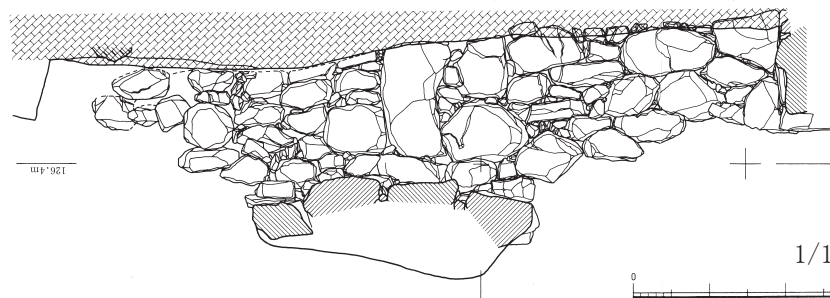

野洲市
4399 桜生7号墳

GL=125.3mでの
袖石ライン

1/100

墳丘前半部盛土
基底部周辺出土遺物

横穴式石室内・
前庭部出土遺物