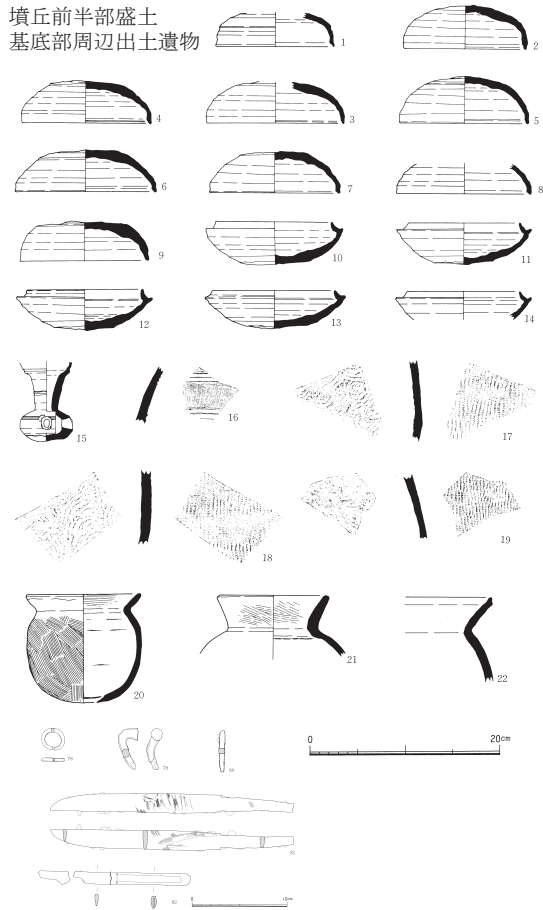

野洲市
4399 桜生7号墳

GL=125.3mでの
袖石ライン

1/100

墳丘前半部盛土
基底部周辺出土遺物

横穴式石室内・
前庭部出土遺物