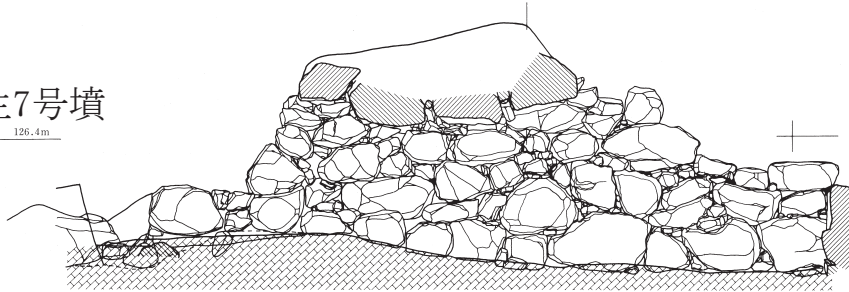

野洲市
4399 桜生7号墳

GL=125.3mでの
袖石ライン

1/100

墳丘前半部盛土
基底部周辺出土遺物

横穴式石室内・
前庭部出土遺物