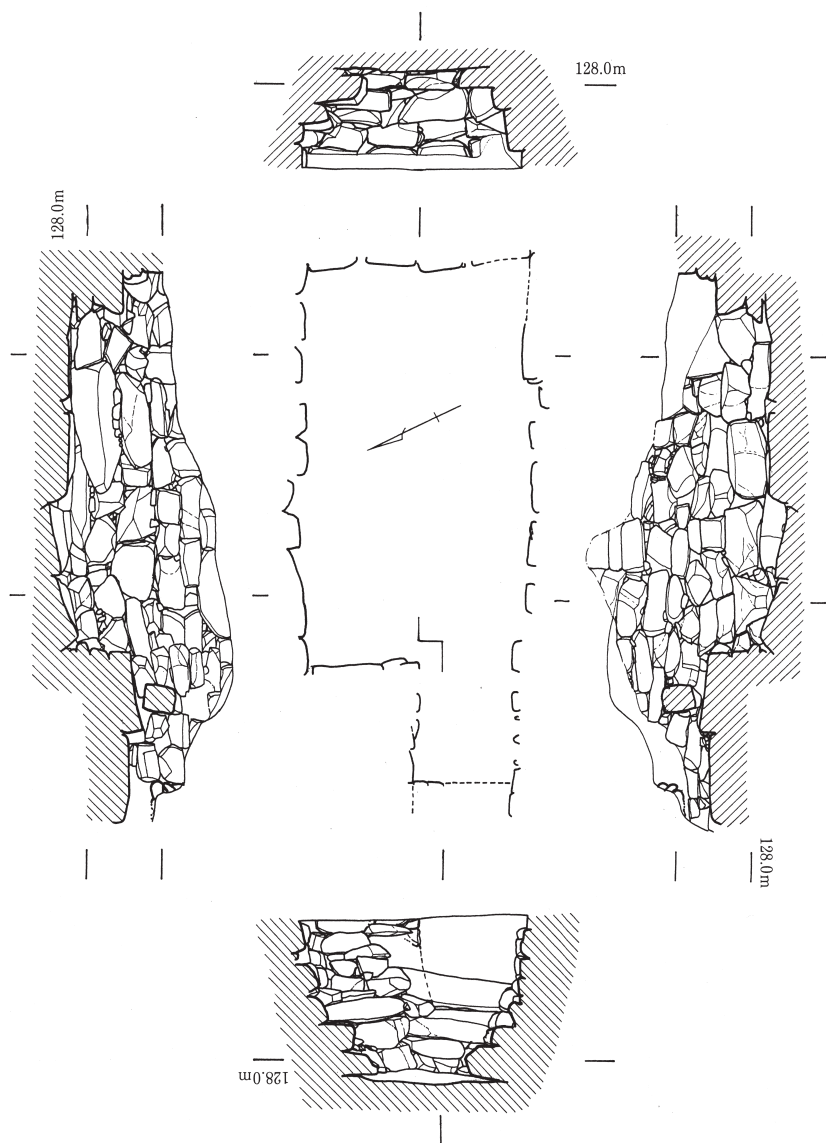

野洲市
4406 越前塚古墳

0 3 m