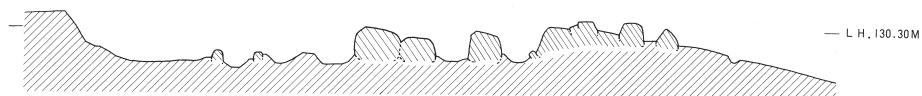

高島市  
4188 酒波東3号墳

- 1. 黒褐色土
- 2. 黒褐色土(黄色土混じり)
- 3. 黒褐色土(5cm角-10cm角の礫含む)
- 4. 黒褐色土(5cm角-10cm角の礫含む)
- 5. 黒褐色土
- 6. 黄褐色土(黒色土混じり)
- 7. 黄褐色土
- 8. 黄褐色砂礫

S=1/100