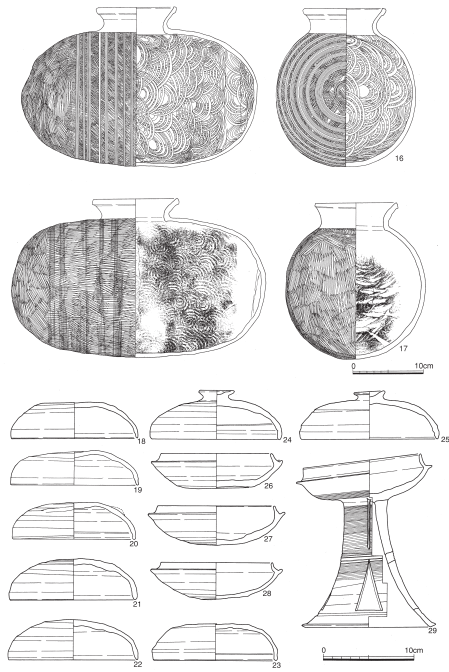

高島市
4191 北牧野2号墳

高島市
4191 北牧野2号墳