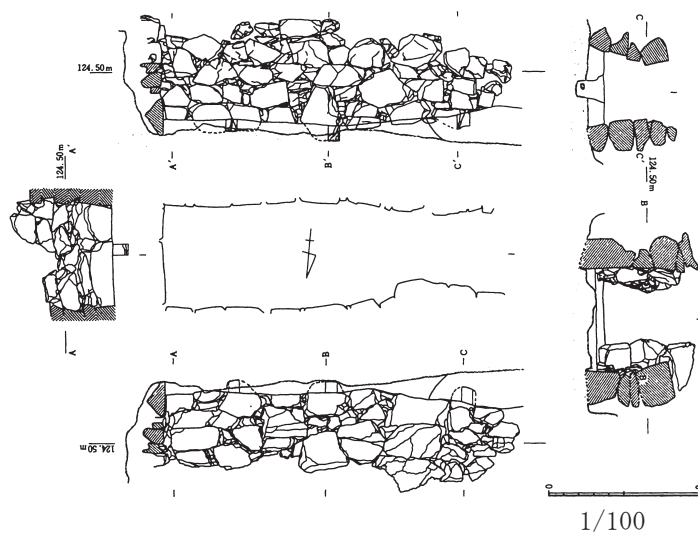

栗東市  
4432 和田5号墳

栗東市  
4432 和田5号墳