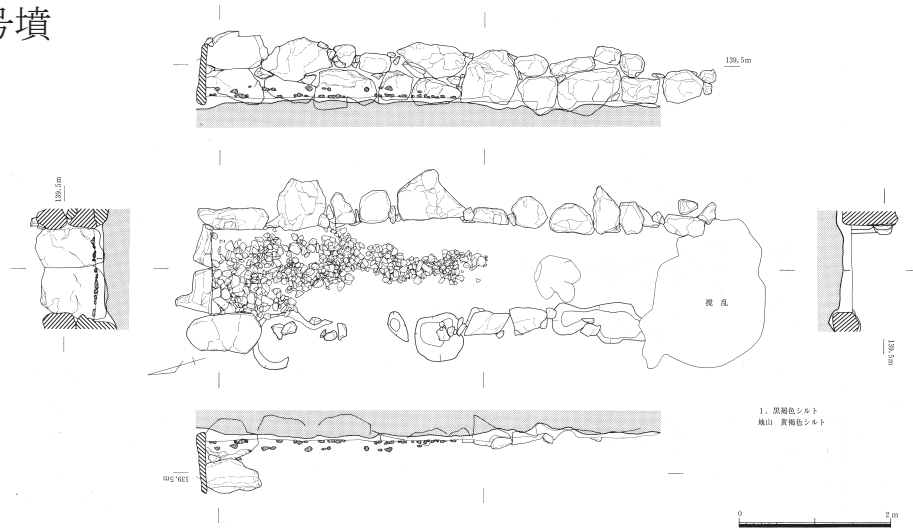

多賀町

4269 檜崎6号墳

1/100