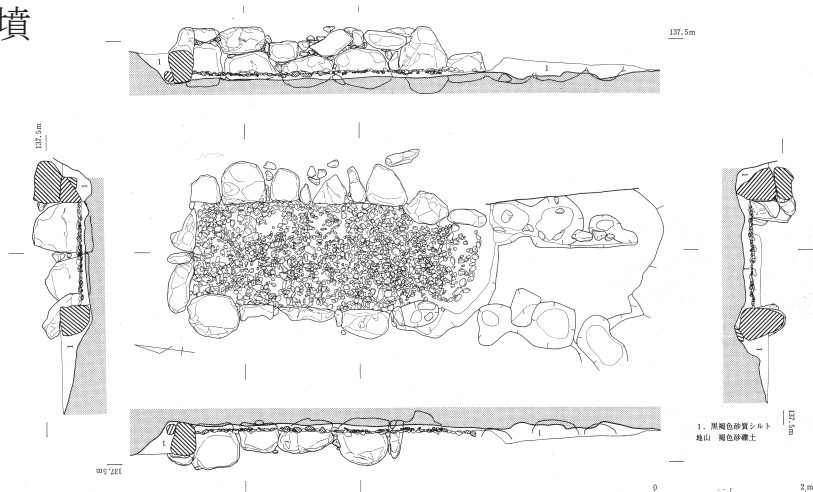

多賀町
4285 檜崎38号墳

1/100