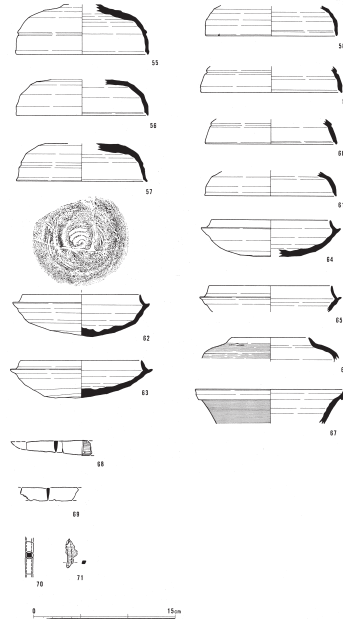

甲良町

4240 北落古墳群SX9205

図-20 713 SX9205 石室平面図

1/100

SX9205 南溝土器群 2 (75-76)

SX9205 南溝土器群 1 (74)