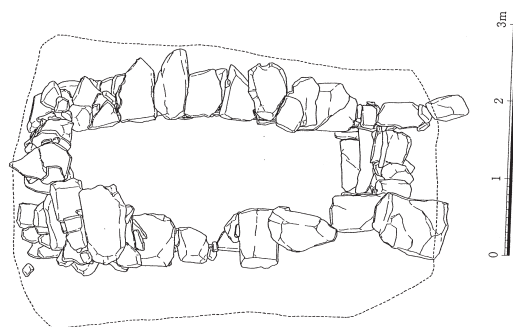

安土町
4359 竜石山5号墳

1/100