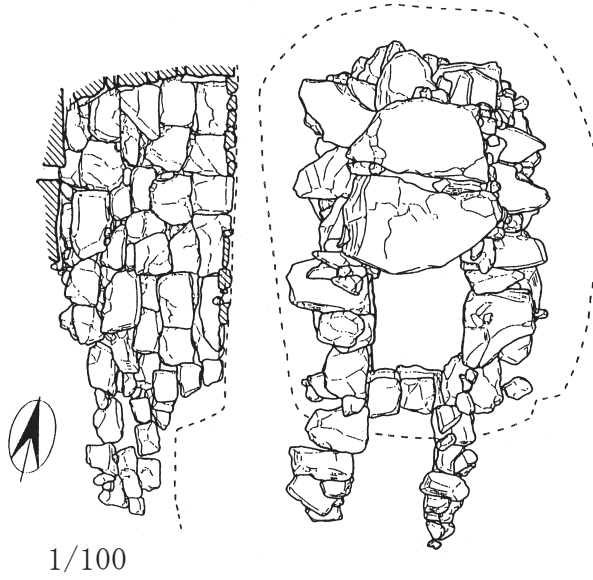

安土町  
4357 竜石山2号墳

1/100

安土町竜石山 号墳