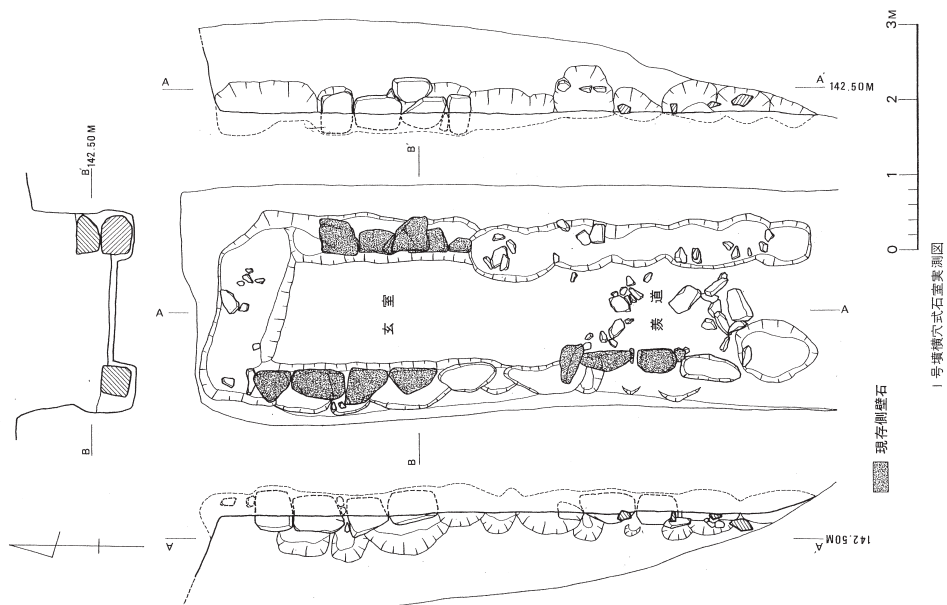

東近江市  
4311 高塚1号墳

1/100