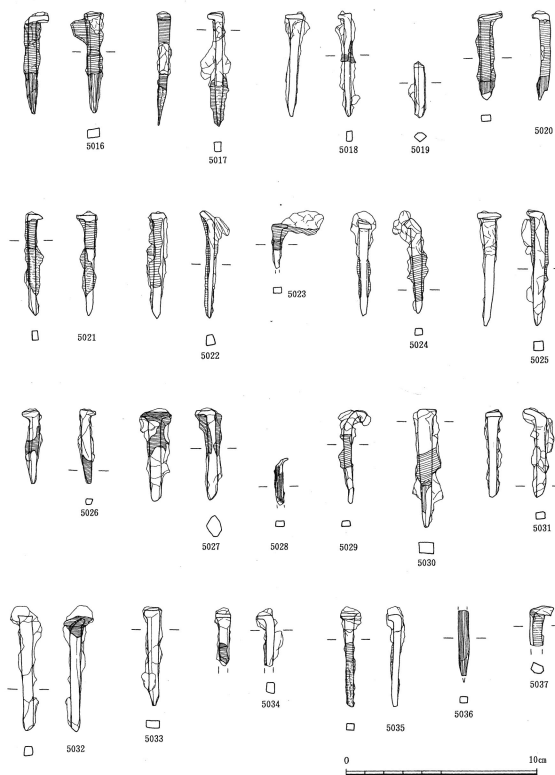

高槻市
2674 奥坂古墳群 A5 号墳

1/100

1/100

1/8

1/4

高槻市
2675 古曾部古墳

1/100

1/100

1/4