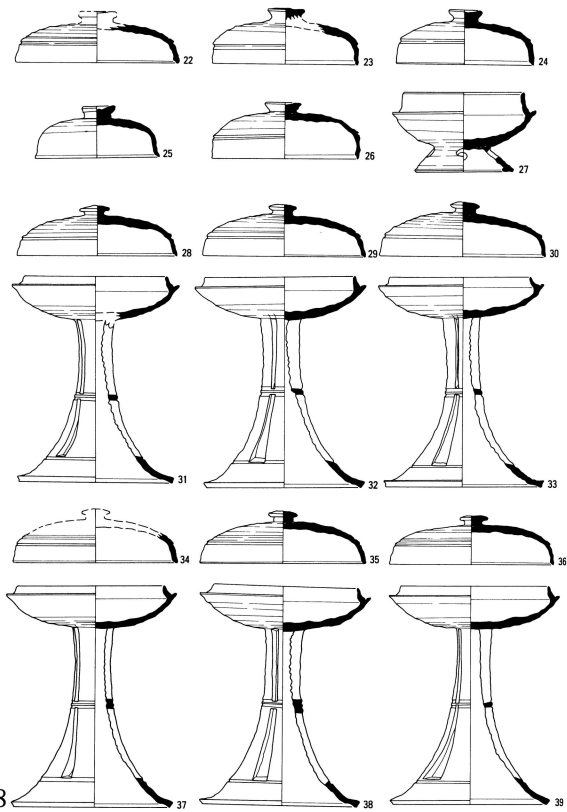

八尾市  
2115 河内愛宕塚古墳①

1/8

1/8

八尾市  
2115 河内愛宕塚古墳

1/8

1/8

1/8

1/8

1/8

八尾市  
2115 河内愛宕塚古墳

0 10 20cm

0 10 20cm

1/8

尾錠金具

飾金具

0 5cm