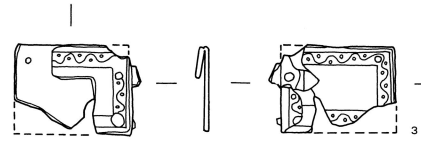

1/8

八尾市  
2115 河内愛宕塚古墳

0 10 20cm

0 10 20cm

1/8

尾錠金具

飾金具

0 5cm