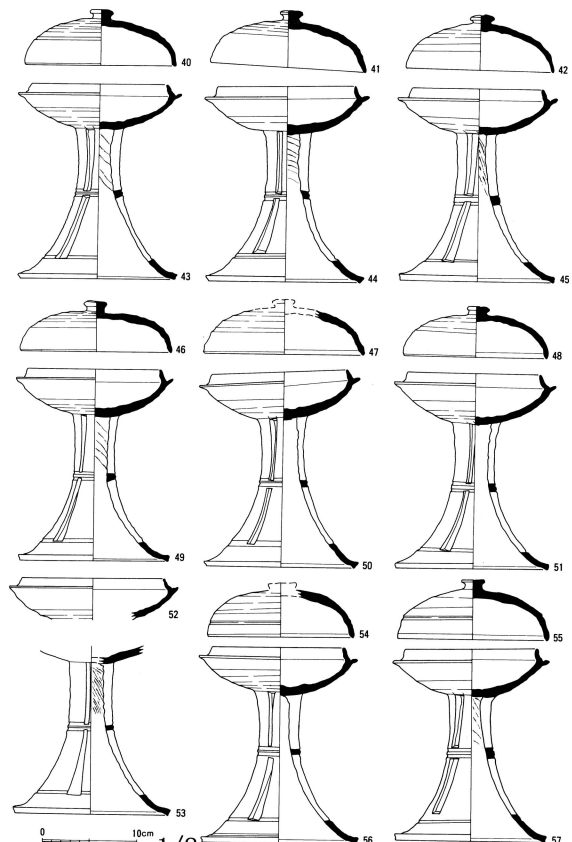

八尾市  
2115 河内愛宕塚古墳①

1/8

1/8

八尾市  
2115 河内愛宕塚古墳

1/8

1/8

1/8

1/8

1/8

八尾市  
2115 河内愛宕塚古墳

0 10 20cm

0 10 20cm

1/8

尾錠金具

飾金具

0 5cm