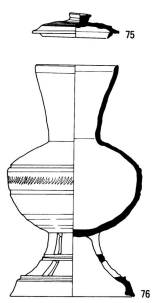

八尾市  
2115 河内愛宕塚古墳①

1/8

1/8

八尾市  
2115 河内愛宕塚古墳

1/8

1/8

1/8

1/8

1/8

八尾市  
2115 河内愛宕塚古墳

0 10 20cm

0 10 20cm

1/8

尾錠金具

飾金具

0 5cm

1/2