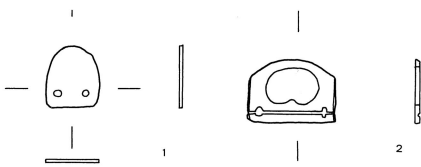

1/8

八尾市  
2115 河内愛宕塚古墳

0 10 20cm

0 10 20cm

1/8

尾錠金具

飾金具

0 5cm