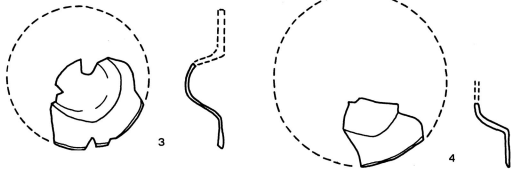

1/8

八尾市  
2115 河内愛宕塚古墳

0 10 20cm

0 10 20cm

1/8

尾錠金具

飾金具

0 5cm