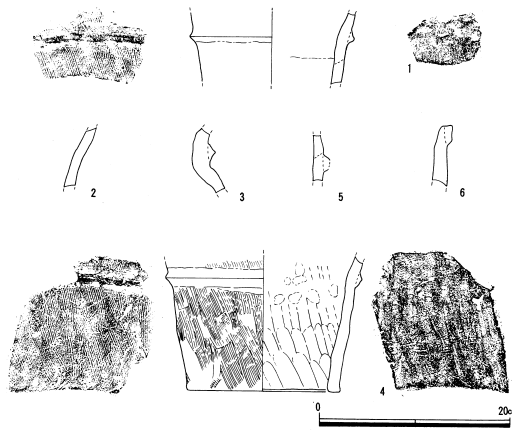

八尾市

2096 大窪29号墳

2097 恩智3号墳

2098 高安古墳群服部川支群35号墳

花田勝広氏提供原図 転載不可