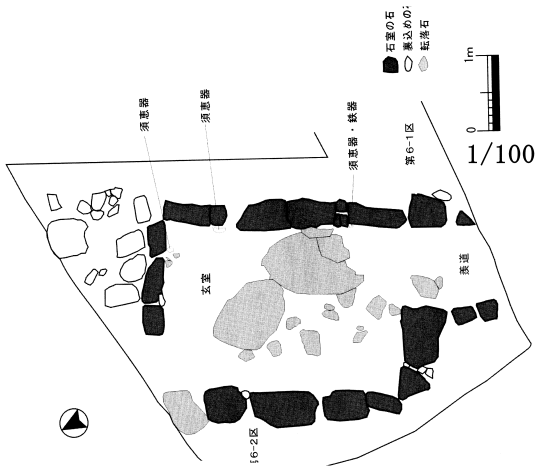

2085 妙見寺境内3号墳

0 2m 1/100

2086 黒谷10号墳

1/8

2087 黒谷12号墳

平面