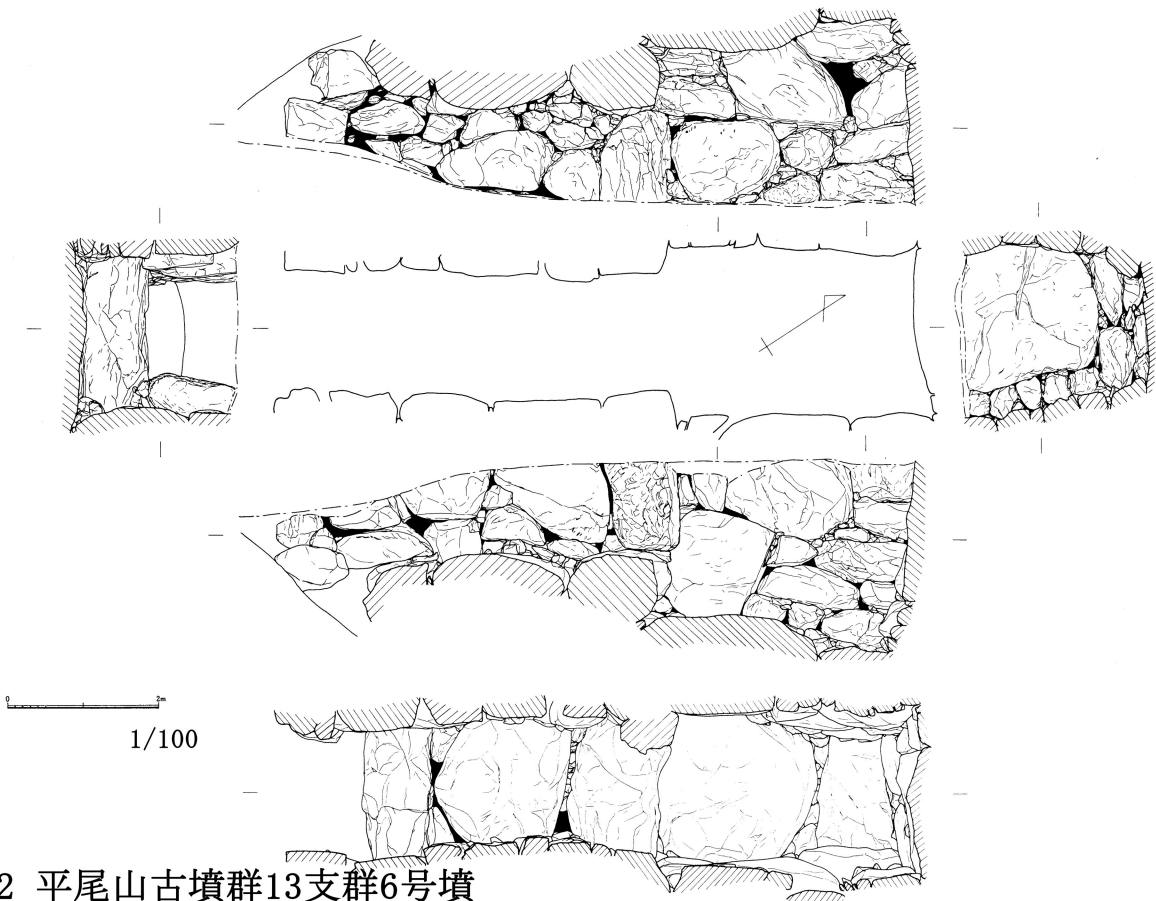

柏原市
2063 平尾山古墳群15支群5号墳

2062 平尾山古墳群13支群6号墳