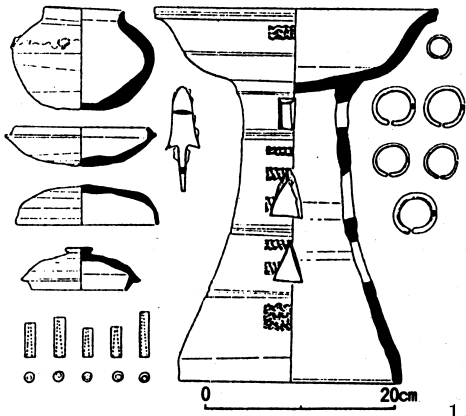

東大阪市
2191 松井塚古墳

2m 1/100

1/4