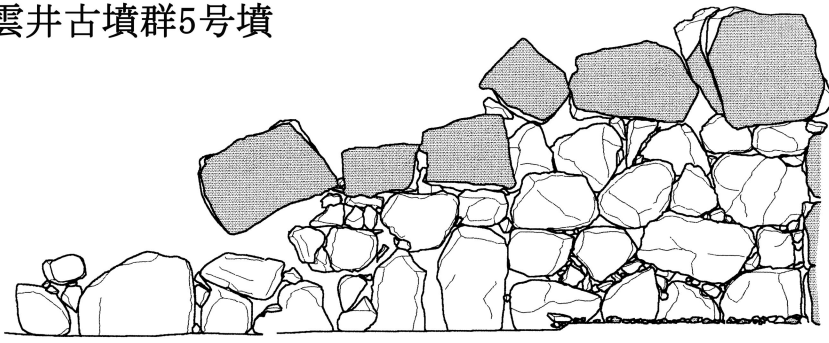

東大阪市
2172 出雲井古墳群5号墳

0 2m
1/100

0 20cm 1/8

0 20cm 1/8

0 20cm 1/8

0 20cm 1/8