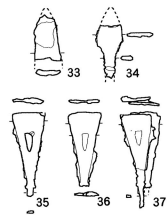

東大阪市
2172 出雲井古墳群5号墳

0 2m
1/100

0 20cm 1/8

0 20cm 1/8

0 20cm 1/8

0 20cm 1/8