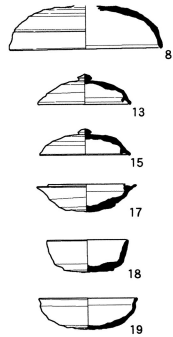

東大阪市
2172 出雲井古墳群5号墳

0 2m
1/100

0 20cm 1/8

0 20cm 1/8

0 20cm 1/8

0 20cm 1/8