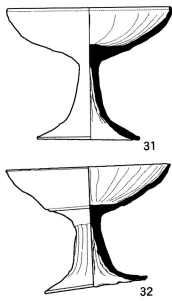

東大阪市
2172 出雲井古墳群5号墳

0 2m
1/100

0 20cm 1/8

0 20cm 1/8

0 20cm 1/8

0 20cm 1/8