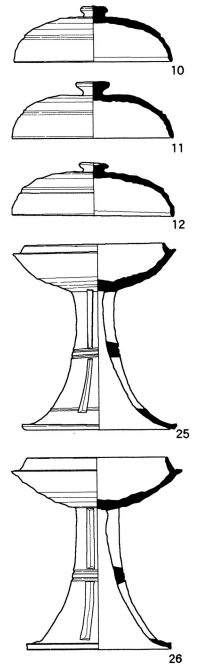

東大阪市
2172 出雲井古墳群5号墳

0 2m
1/100

0 20cm 1/8

0 20cm 1/8

0 20cm 1/8

0 20cm 1/8