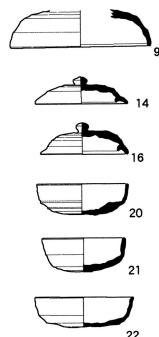

東大阪市
2172 出雲井古墳群5号墳

0 2m
1/100

0 20cm 1/8

0 20cm 1/8

0 20cm 1/8

0 20cm 1/8