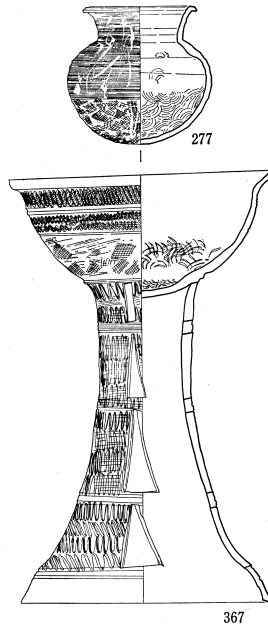

東大阪市
2155 山畑古墳群35号墳

0 1 2 3 4 5 m

1/100

0 15cm

1/8

1/4

0 15cm

1/8