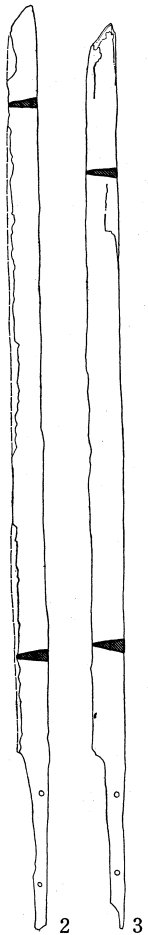

東大阪市
2155 山畑古墳群35号墳

0 1 2 3 4 5 m

1/100

0 15cm

1/8

1/4

0 15cm

1/8