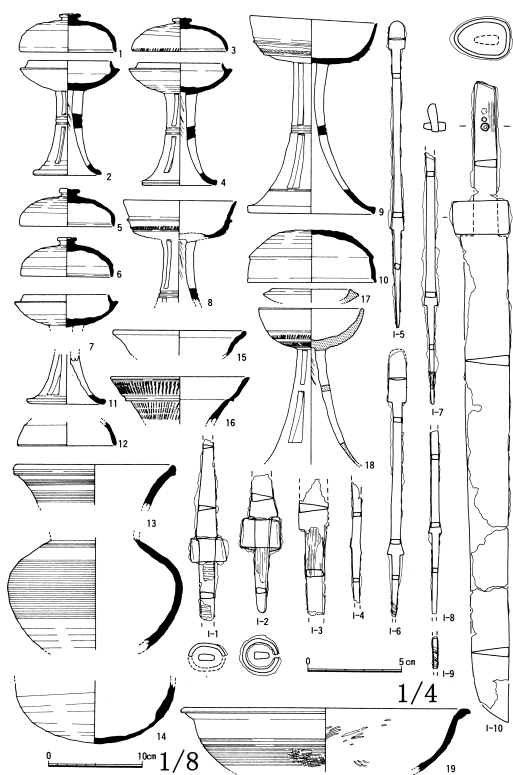

2391 寛弘寺古墳群42号墳

2392 寛弘寺古墳群43号墳