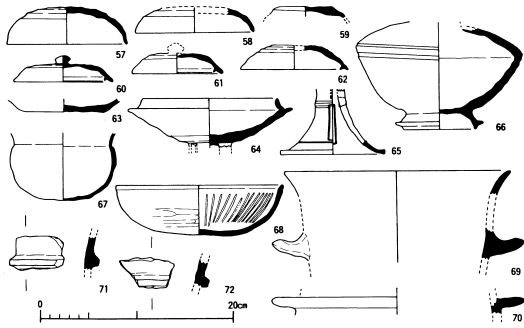

2387 寛弘寺古墳群35号墳

1/8