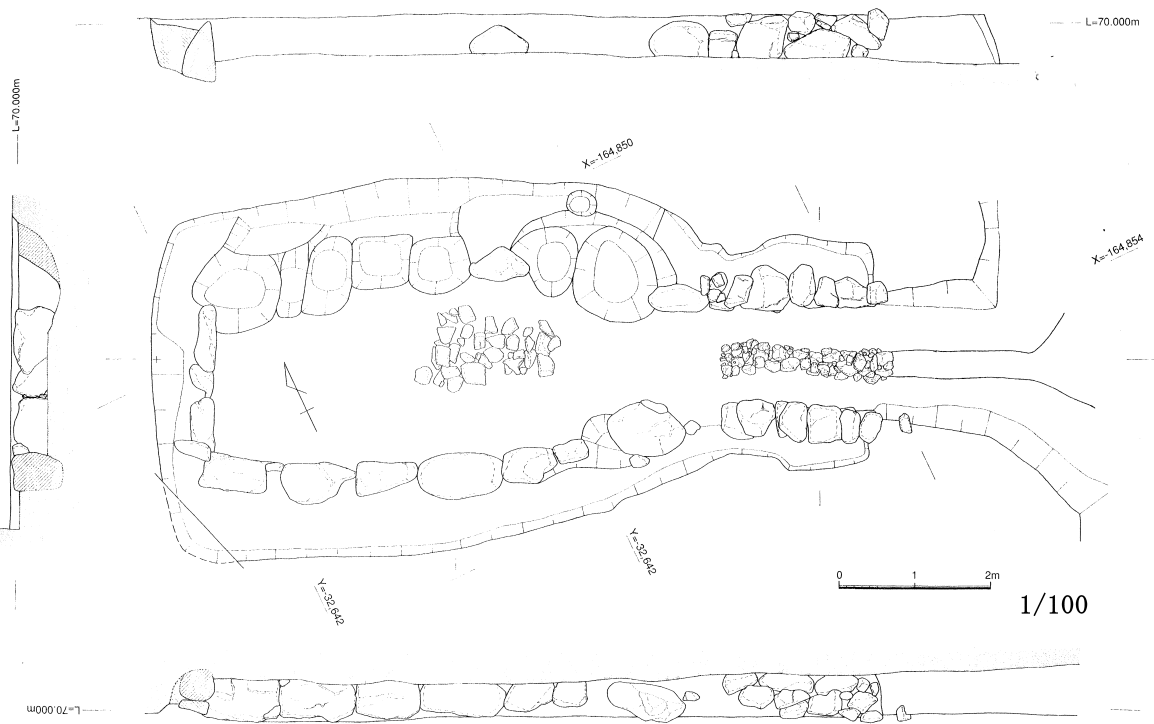

太子町
2366 尼ヶ谷古墳

- 15 - 16 -

0 5cm

1/4

0 10 20cm 1/8

0 10 20cm

1/8