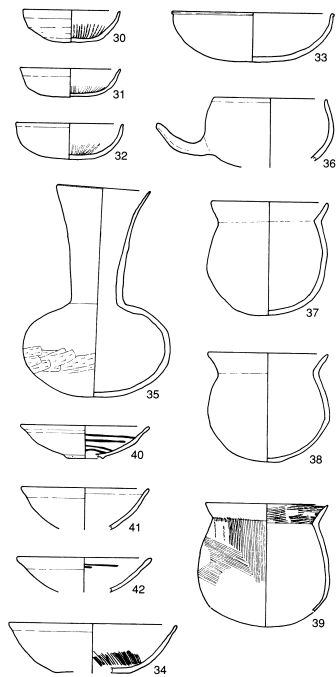

太子町
2366 尼ヶ谷古墳

- 15 - 16 -

0 5cm

1/4

0 10 20cm 1/8

0 10 20cm

1/8