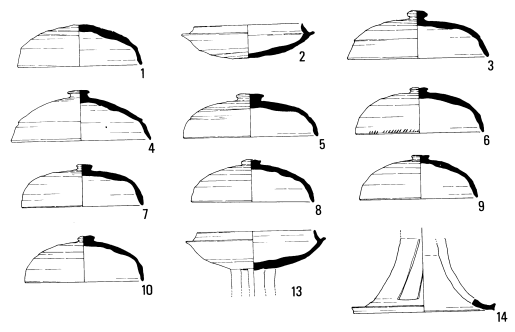

河南町
2351 一須賀古墳群WA13号墳

2352 一須賀古墳群WA14号墳

0 2m

0 20cm

1/100

1/8

0 2m

1/100

0 20cm 1/8