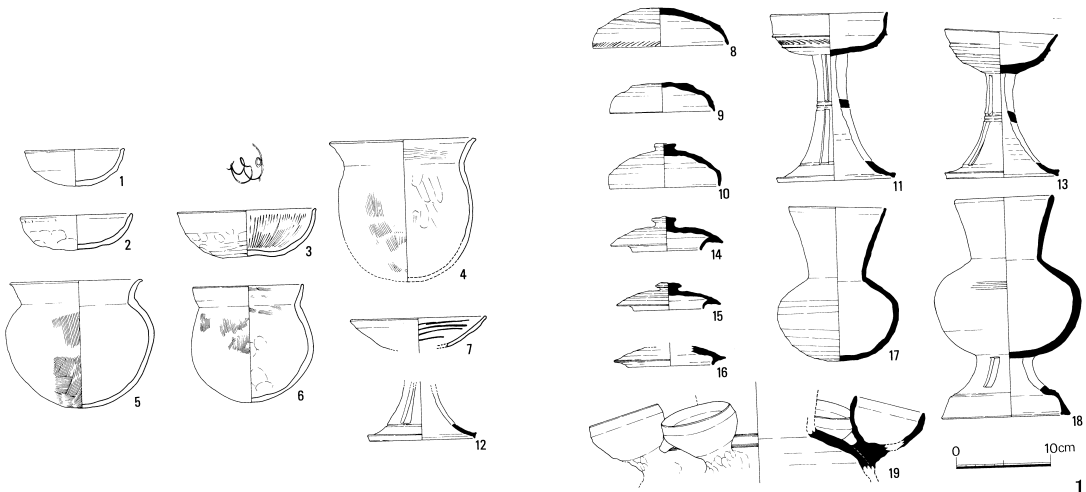

2350 一須賀古墳群WA12号墳

1/100

1/8