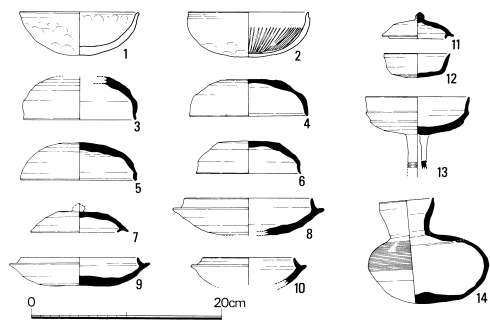

太子町  
2329 一須賀古墳群O5号墳

2330 一須賀古墳群O6号墳

0 20cm 1/8  
0 1m 1/50

1/8