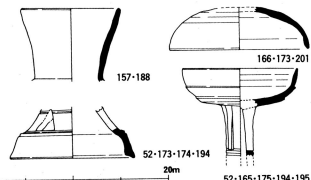

河南町
2298 一須賀古墳群 I 9号墳

0 1 2m 1/100

2299 一須賀古墳群 I 10号墳

1/100

1/8