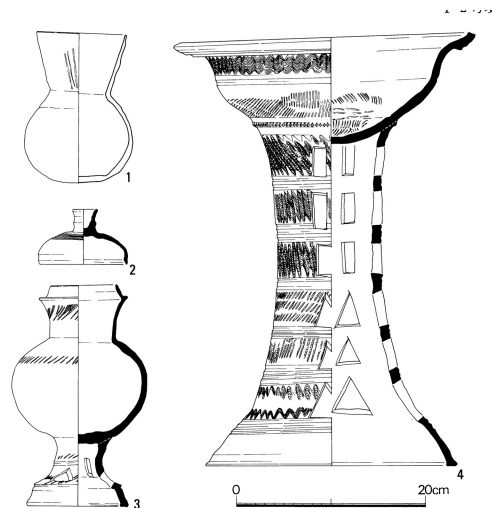

河南町  
2290 一須賀古墳群 E 2号墳

石室内 (西から)

1/8

2291 一須賀古墳群 F 2号墳

1/8