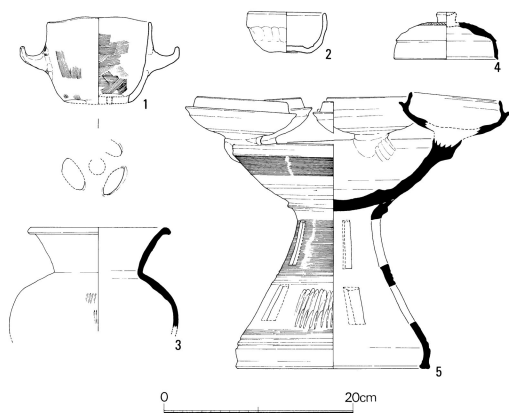

河南町
2276 一須賀古墳群 B8(14)号墳

1/8