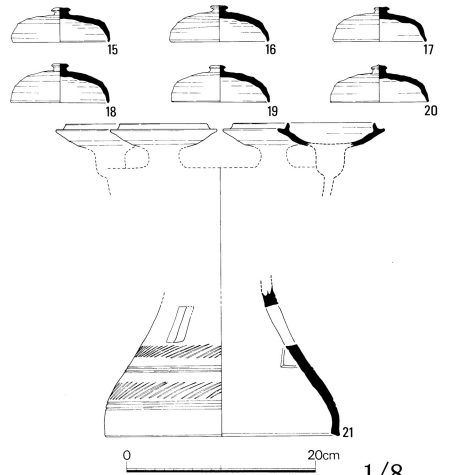

河南町
2270 一須賀古墳群 B2(4)号墳

D 古墳

1/8

1/8