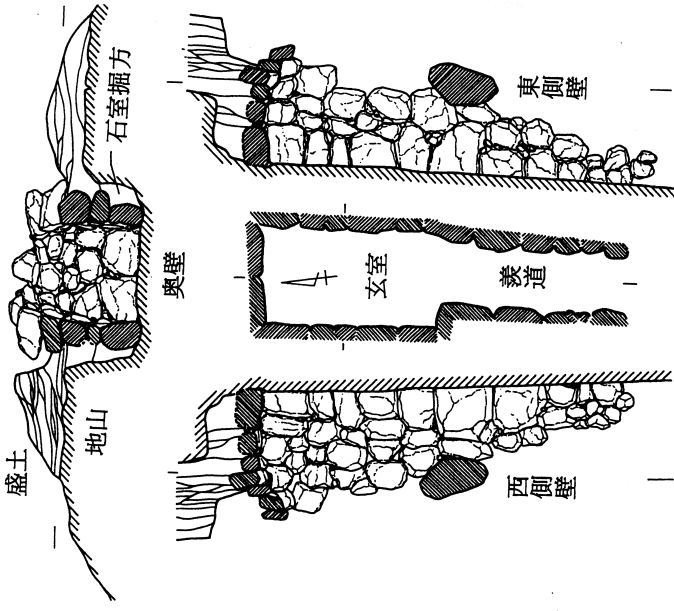

羽曳野市
2236 切戸古墳群 1号墳

1/70

1/10

1/8

1/5

1/8

1/2

20cm 1/8