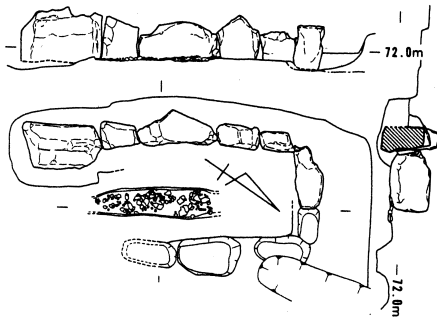

羽曳野市  
2228 キレット1号墳

0 3m 1/100

0 20cm 1/8

2229 キレット2号墳

0 3m 1/100

0 20cm 1/8