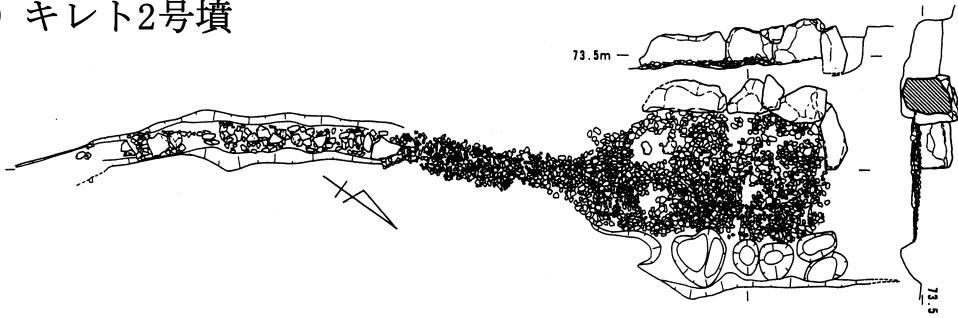

羽曳野市  
2228 キレット1号墳

0 3m 1/100

0 20cm 1/8

2229 キレット2号墳

0 3m 1/100

0 20cm 1/8