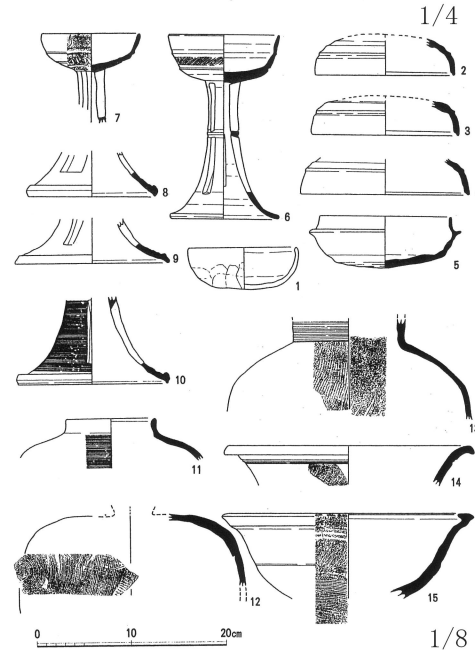

交野市 2455 寺古墳群 3号墳