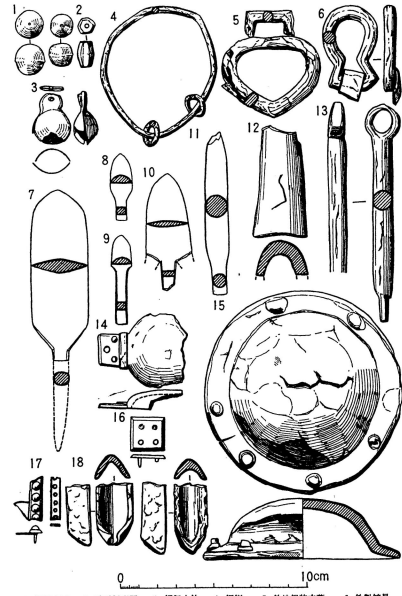

枚方市 2441 白雉塚古墳