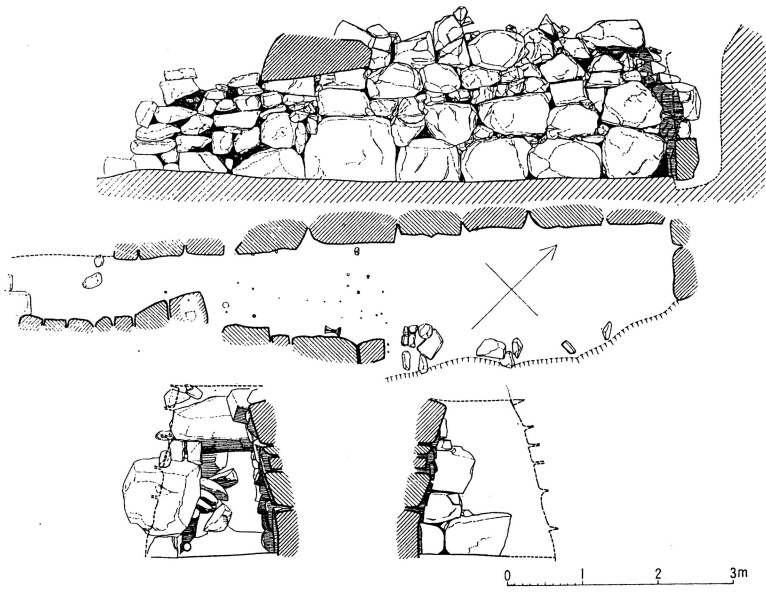

枚方市 2441 白雉塚古墳