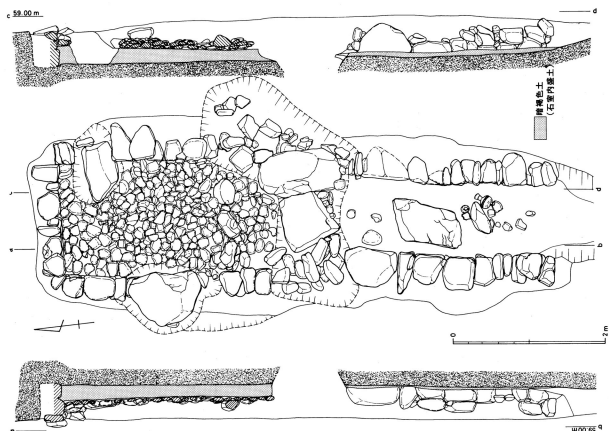

和泉市  
2648 下代古墳群2号墳

1/100

1/8

1/4