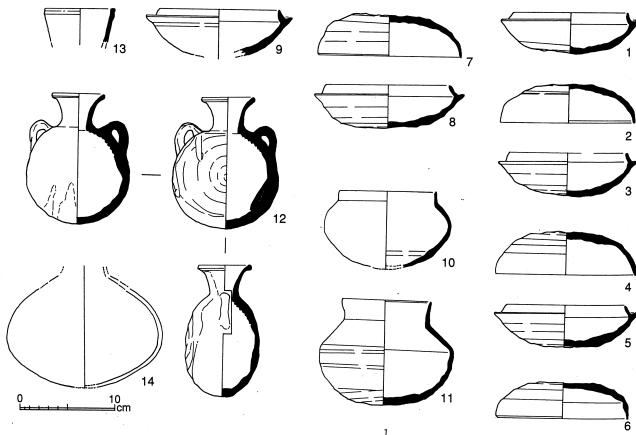

2655 長滝古墳群4号墳

1/8

0 1m

2656 長滝古墳群7号墳

1/50

0 50cm 1/50

1/8