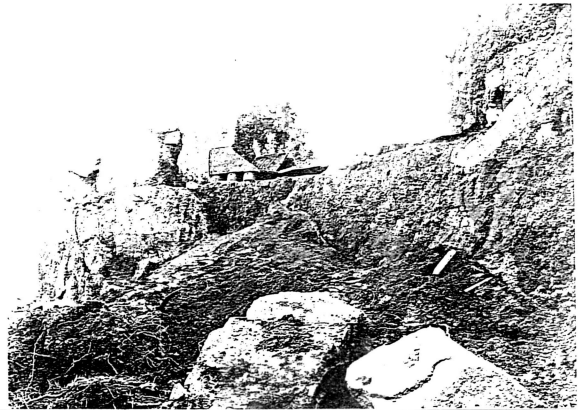

2590 岸本塚古墳

上―野畑岸本塚古墳遺構(東向き)・下―同古墳玄室正面(南向き)

上―野畑岸本塚古墳玄室石積外側(西向き)・下―同古墳玄室内側(東向き)

野畑岸本塚古墳玄室須恵瓦葺埋葬状態(南向き)

野畑岸本塚古墳玄室須恵瓦葺埋葬状態(北向き)