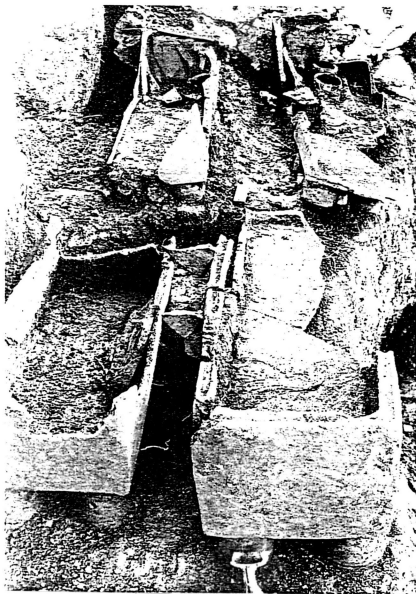

2590 岸本塚古墳

上―野畑岸本塚古墳遺構(東向き)・下―同古墳玄室正面(南向き)

上―野畑岸本塚古墳玄室石積外側(西向き)・下―同古墳玄室内側(東向き)

野畑岸本塚古墳玄室須恵瓦葺埋葬状態(南向き)

野畑岸本塚古墳玄室須恵瓦葺埋葬状態(北向き)