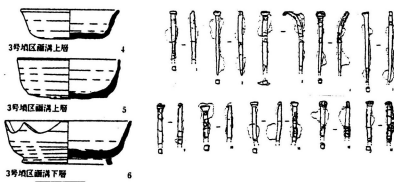

茨木市

2582 栗栖山南 1 号墳

茨木市

2583 栗栖山南 2 号墳

茨木市

2585 栗栖山南 4 号墳

茨木市

2584 栗栖山南 3 号墳

遺物は全て 1/8

遺物は全て 1/8