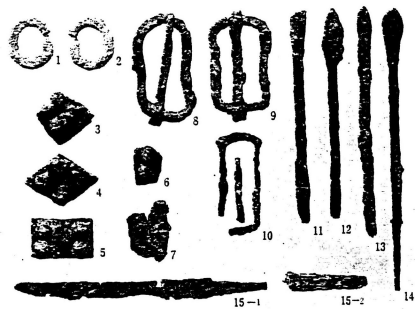

b. T10号墳の遺物 16 99