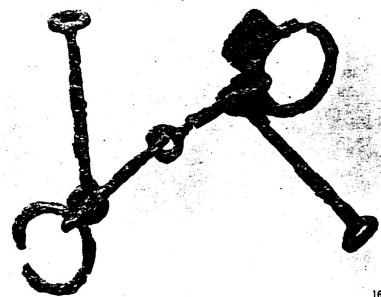

b. T10号墳の遺物 16 99