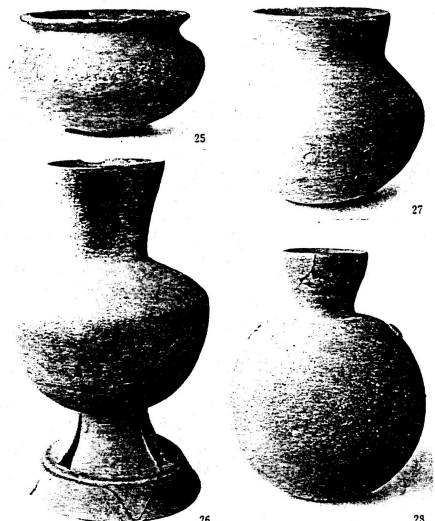

T10号墳の遺物 土器壺(25・27), 羽付土器壺(26), 土器壺(28) 25 26 27 28 99