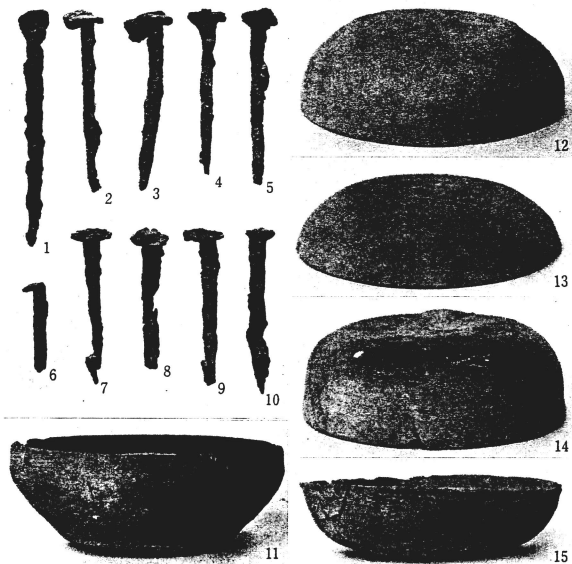

高槻市

2561 塚原N 8 号墳

a. N 8 号墳の石室(背面から)

b. N 8 号墳の石室(正面から)

a. N 8 号墳の石室(正面から)

b. N 8 号墳の遺物 鉄剣(1~10)、首飾杯(11)、蓋(12~14)、土師杯(15)