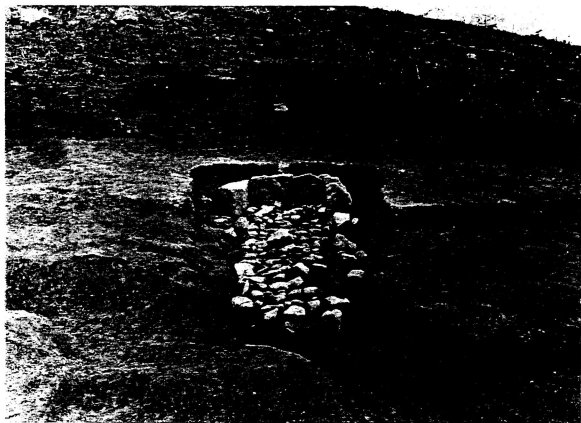

高槻市

2561 塚原N 8 号墳

a. N 8 号墳の石室(背面から)

b. N 8 号墳の石室(正面から)

a. N 8 号墳の石室(正面から)

b. N 8 号墳の遺物 鉄剣(1~10)、首飾杯(11)、蓋(12~14)、土師杯(15)