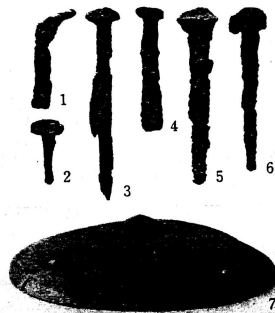

2559 塚原N5号墳

a. N5号墳の石室(正面から)

a. N5号墳の石室と周溝(西側から)

b. N5号墳の石室(敷石除去後)(正面から)

b. N5号墳の石室(背面から)

b. N5号墳の遺物 鉄釘(1~6)、頭蓋蓋(7)、無蓋高杯(8)

8

(1~6)約5、(7)C=10.4、(8)h=9.4