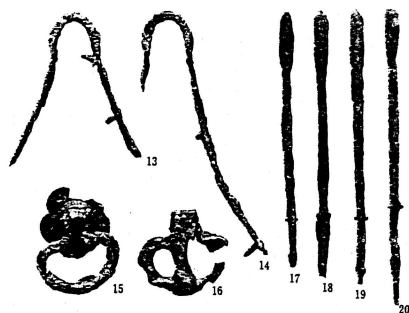

a. L1号墳の遺物 須恵器(25) (25A-26)