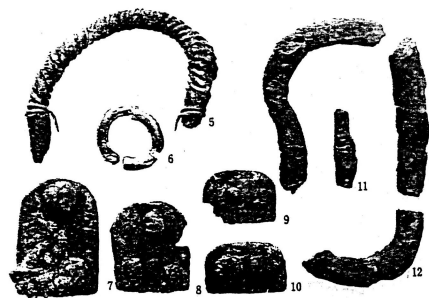

a. L1号墳の遺物 刀鏡類(5), 金環(6), 銅金指(7-10), 短刀(11-12)