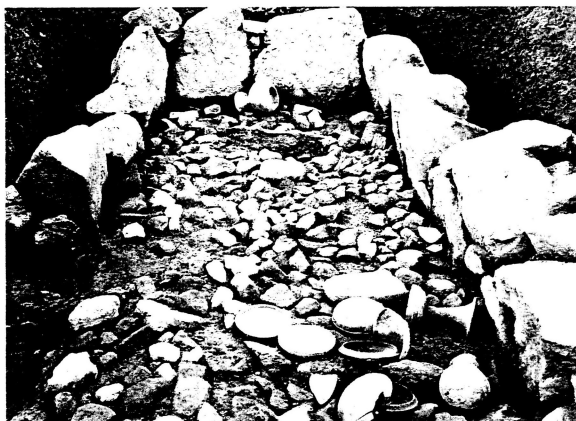

b. J1号墳の石室(正面から)