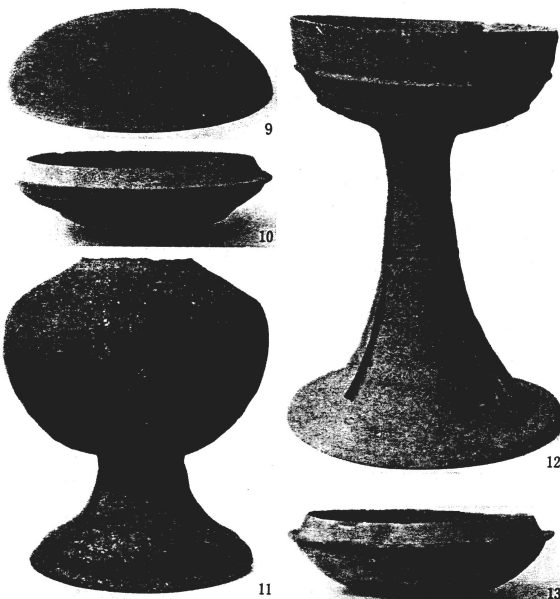

a. J1号墳の遺物 須恵杯蓋(9)、杯身(10・13)、台付蓋(11)、無蓋高杯(12)