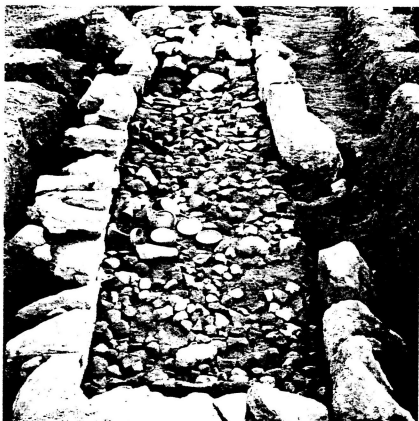

高槻市

2554 塚原 J 1 号墳

a. J1号墳の石室(背面から)