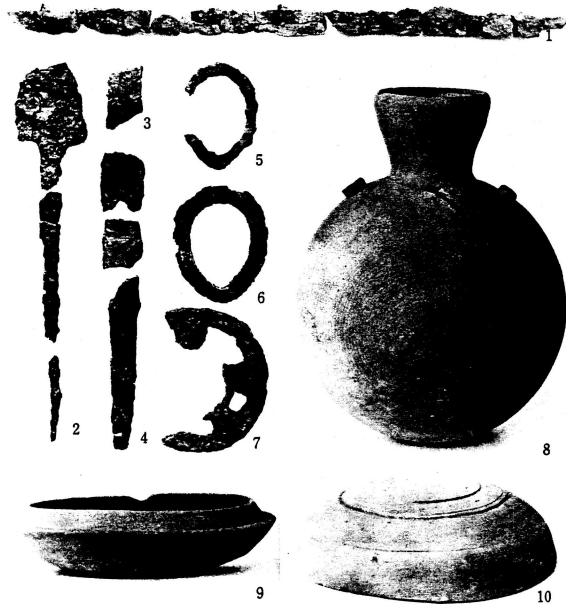

高槻市

2548 塚原 F 1 号墳

a. F1号墳の石室(正面から)

b. F1号墳の玄室内の遺物遺存状況

a. F1号墳の遺物 鉄刀(1)、鉄鉄(2)、鉄刀子(3・4)、銚金具(5・6)、鐿(7)、須恵提瓶(8)、
杯身(9)、杯蓋(10)
(1)約34、(2-7)約35、(8)h=20.0、(9)C=12.7、(10)C=14.5