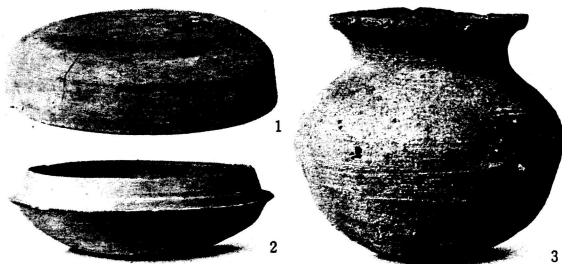

a. G1号墳の遺物 須恵杯蓋(1), 杯身(2), 壺(3)

(1)C=15.0, (2)C=13.4, (3)h=11.6