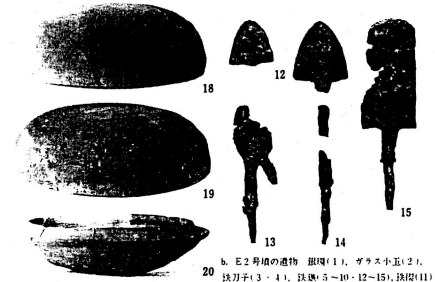

b. E2号墳の遺物 銀環(1), ガラス小玉(2), 鉄刀子(3-4), 鉄鏝(5-10-12-15), 鉄段(11)