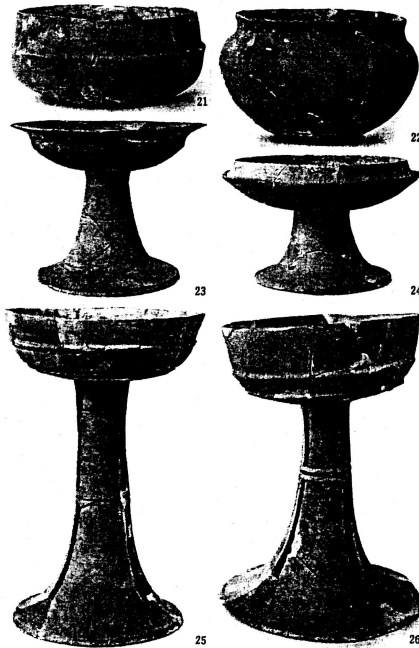

E2号墳の遺物 杯(21), 壺(22), 無蓋高杯(23-25-26), 有蓋高杯(24)