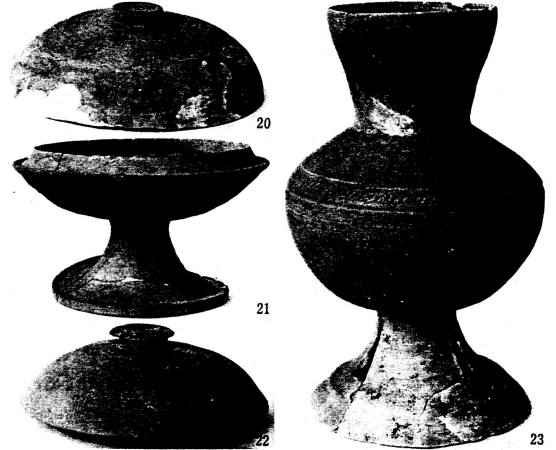

E1号墳の遺物 銀環(1・2), 金環(3・4), 用途不明鉄片(5), 鉄鏃(6-9), 鉄釘(11-17), 鉄石突(18), 鉄矛(19), 須恵蓋(20・21), 有蓋高杯(22), 台付長頸壺(23)