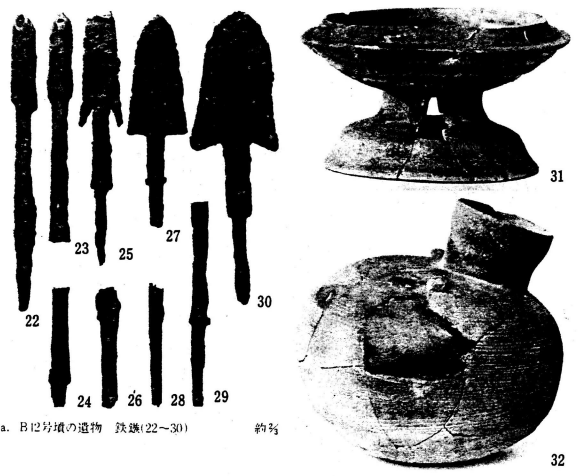

2544 塚原B42号墳

b. B42号墳の石室(側石は抜きられ、敷石だけが遺存)(背面から)

a. B42号墳の石室(上部の敷石を除き、下部の敷石を出す)(背面から)

b. B42号墳の竈壇(背面から)

a. B42号墳の遺物 銅鐻(1・2)、ガラス小玉(3~5)、埋水丸玉(6)、水晶切子玉(7)、管玉(8~16)、銅鐻(17)

b. B42号墳の遺物 鉄刀子(18~21)

a. B42号墳の遺物 鉄鏃(22~30)