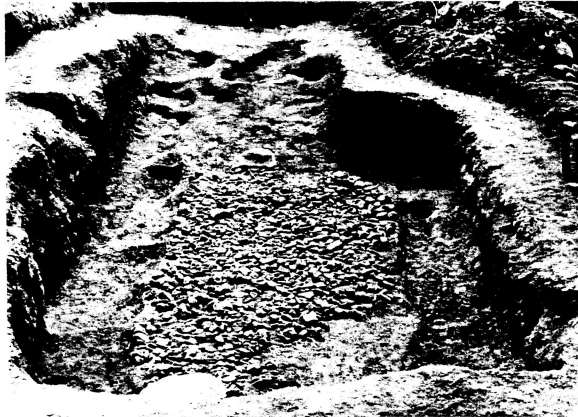

2544 塚原B42号墳

b. B42号墳の石室(側石は抜きられ、敷石だけが遺存)(背面から)

a. B42号墳の石室(上部の敷石を除き、下部の敷石を出す)(背面から)

b. B42号墳の竈壇(背面から)

a. B42号墳の遺物 銅鐻(1・2)、ガラス小玉(3~5)、埋水丸玉(6)、水晶切子玉(7)、管玉(8~16)、銅鐻(17)

b. B42号墳の遺物 鉄刀子(18~21)

a. B42号墳の遺物 鉄鏃(22~30)