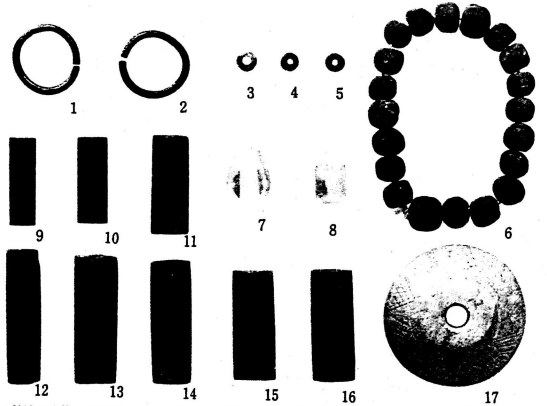

2544 塚原B42号墳

b. B42号墳の石室(側石は抜きられ、敷石だけが遺存)(背面から)

a. B42号墳の石室(上部の敷石を除き、下部の敷石を出す)(背面から)

b. B42号墳の竈壇(背面から)

a. B42号墳の遺物 銅鐻(1・2)、ガラス小玉(3~5)、埋水丸玉(6)、水晶切子玉(7)、管玉(8~16)、銅鐻(17)

b. B42号墳の遺物 鉄刀子(18~21)

a. B42号墳の遺物 鉄鏃(22~30)

b. B42号墳の遺物 須恵青銅高杯(31)、平皿(32)
(31)C-11.0、(32)h-11.4.