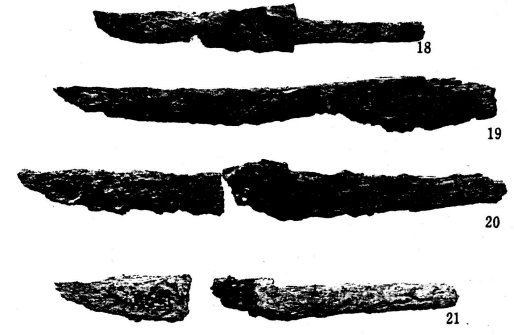

2544 塚原B42号墳

b. B42号墳の石室(側石は抜きられ、敷石だけが遺存)(背面から)

a. B42号墳の石室(上部の敷石を除き、下部の敷石を出す)(背面から)

b. B42号墳の竈壇(背面から)

a. B42号墳の遺物 銅鐻(1・2)、ガラス小玉(3~5)、埋水丸玉(6)、水晶切子玉(7)、管玉(8~16)、銅鐻(17)

b. B42号墳の遺物 鉄刀子(18~21)

a. B42号墳の遺物 鉄鏃(22~30)