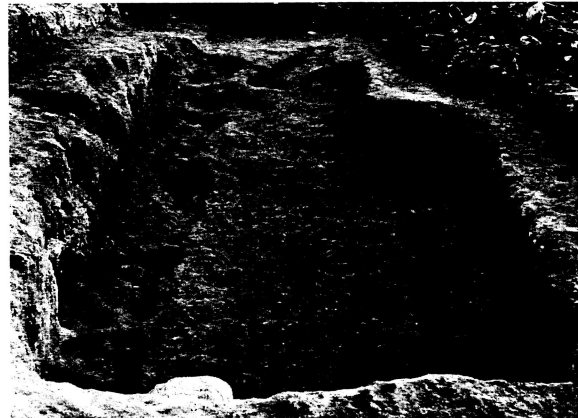

2544 塚原B42号墳

b. B42号墳の石室(側石は抜きられ、敷石だけが遺存)(背面から)

a. B42号墳の石室(上部の敷石を除き、下部の敷石を出す)(背面から)

b. B42号墳の竈壇(背面から)

a. B42号墳の遺物 銅鐻(1・2)、ガラス小玉(3~5)、埋水丸玉(6)、水晶切子玉(7)、管玉(8~16)、銅鐻(17)

b. B42号墳の遺物 鉄刀子(18~21)

a. B42号墳の遺物 鉄鏃(22~30)